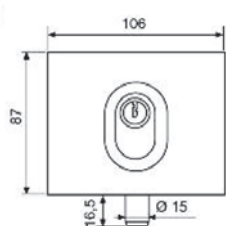

CERRADURAS CON MUESCA

Vidrio 10 mm

**CERRADURA FIJA DE SUELO
CON BOMBILLO POR AMBOS LADOS**

1358.0

Características técnicas:

- Montaje con muesca 61
- Bombillo europeo norma DIN 18254
- Pestillo acerado monobloc
- Posibilidad de combinaciones con llave maestra
- Se suministra con cerradero plano y 3 llaves

Acabados:

Plata brillo	4358 PB
Plata mate	4358 PM

Patrón para todas las cerraduras con muesca tipo Kipón de Assa Abloy:

**CERRADURA CON BOMBILLO
POR UN SOLO LADO**

1353.0

Acabados:

Plata brillo	4353 PB
Plata mate	4353 PM