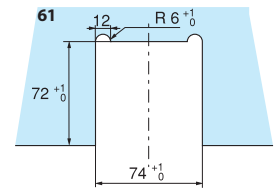

Patrón para todas las cerraduras con muesca tipo Kipón de Assa Abloy: