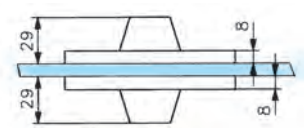

CERRADURAS CON MUESCA

Vidrio 10 mm

**CERRADURA FIJA DE SUELO
CON BOMBILLO POR AMBOS LADOS**

1358.0

Características técnicas:

- Montaje con muesca 61
- Bombillo europeo norma DIN 18254
- Pestillo acerado monobloc
- Posibilidad de combinaciones con llave maestra
- Se suministra con cerradero plano y 3 llaves

Acabados:

Plata brillo	4358 PB
Plata mate	4358 PM

Patrón para todas las cerraduras con muesca tipo Kipón de Assa Abloy:

**CERRADURA CON BOMBILLO
POR UN SOLO LADO**

1353.0

Acabados:

Plata brillo	4353 PB
Plata mate	4353 PM