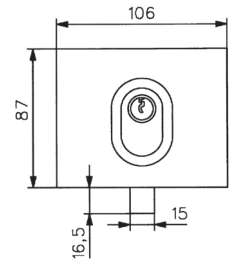

CERRADURAS CON MUESCA

Vidrio 10 mm

**CERRADURA FIJA DE SUELO
CON BOMBILLO POR AMBOS LADOS**

1358.0

Características técnicas:

- Montaje con muesca 61
- Bombillo europeo norma DIN 18254
- Pestillo acerado monobloc
- Posibilidad de combinaciones con llave maestra
- Se suministra con cerradero plano y 3 llaves

Acabados:

Plata brillo	4358 PB
Plata mate	4358 PM

Patrón para todas las cerraduras con muesca tipo Kipón de Assa Abloy:

**CERRADURA CON BOMBILLO
POR UN SOLO LADO**

1353.0

Acabados:

Plata brillo	4353 PB
Plata mate	4353 PM