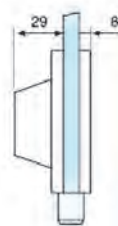

CERRADURAS CON MUESCA

Vidrio 10 mm

**CERRADURA FIJA DE SUELO
CON BOMBILLO POR AMBOS LADOS**

1358.0

Características técnicas:

- Montaje con muesca 61
- Bombillo europeo norma DIN 18254
- Pestillo acerado monobloc
- Posibilidad de combinaciones con llave maestra
- Se suministra con cerradero plano y 3 llaves

Acabados:

Plata brillo	4358 PB
Plata mate	4358 PM

Patrón para todas las cerraduras con muesca tipo Kipón de Assa Abloy:

**CERRADURA CON BOMBILLO
POR UN SOLO LADO**

1353.0

Acabados:

Plata brillo	4353 PB
Plata mate	4353 PM

CERRADERO A VIDRIO

1359.0

Acabados:

Plata brillo	4358.1C PB
Plata mate	4358.1C PM