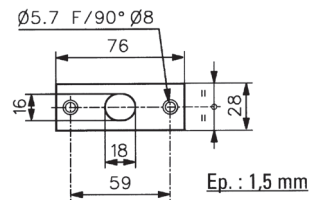

Patrón para todas las cerraduras con muesca tipo Kipón de Assa Abloy: